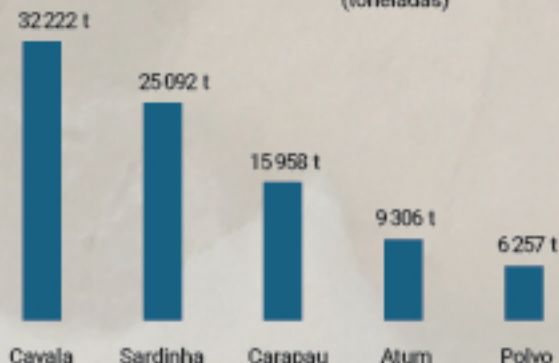

## Chegaram aos portos portugueses

**131 295 t** de pescado (toneladas)

**111 174 t**  
de Peixes marinhos

**17 758 t**  
de Moluscos

**1 855 t**  
de Crustáceos

**439 t** de Espécies diversas

**69 t** de Peixes de água doce e salobra

## As 4 regiões com mais descarga de pescado (toneladas)

## As 5 espécies mais capturadas (toneladas)