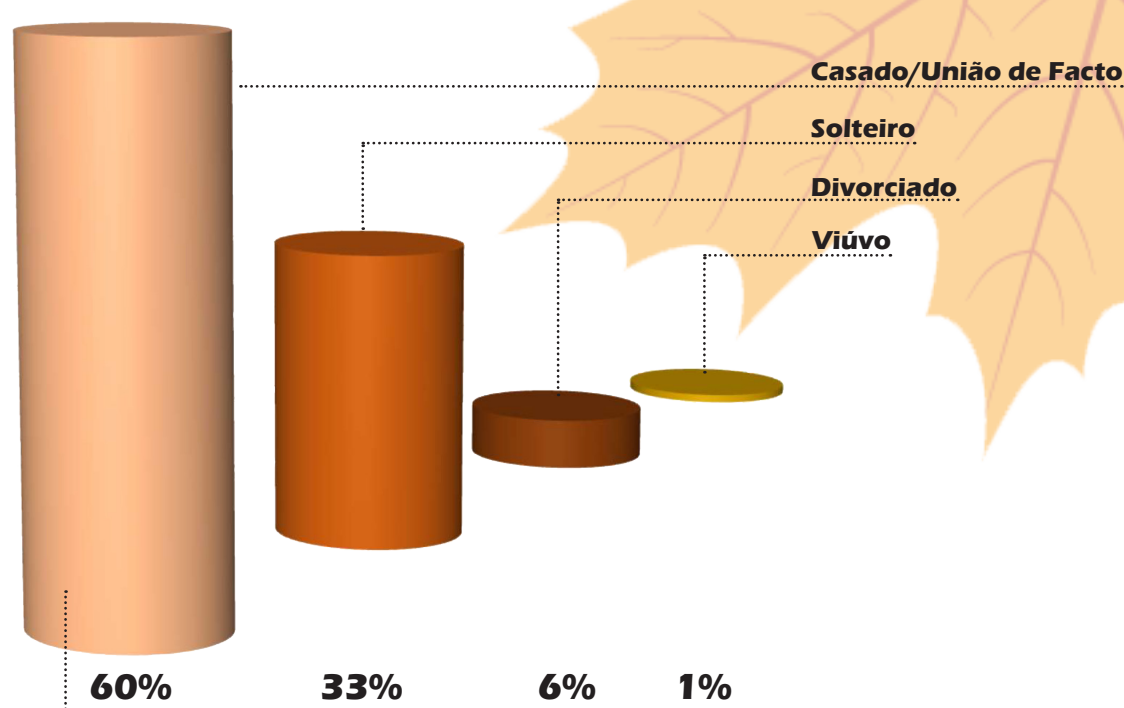

SERRALVES

Festa do Outono

A festa de Outono em Serralves, é uma festa que comemora a chegada da estação que lhe dá nome, tendo como propósito o reavivar das tradições e costumes, interligados com a Arte contemporânea e as belas paisagens de Serralves. Este evento acontece no último fim de semana de Setembro na cidade do Porto.

1 Caracterização do público quanto ao Género. Verifica-se uma distribuição quase homogénea entre o género masculino e feminino no evento.

*Elaboração própria com base em 1455 respostas recolhidas pelo ISAG-EBS e CICET-FCVC.

2 Caracterização do público quanto ao Estado Civil. A maior parte dos participantes do evento são casados/união de facto, tendo também peso os solteiros.

*Elaboração própria com base em 1455 respostas recolhidas pelo ISAG-EBS e CICET-FCVC.