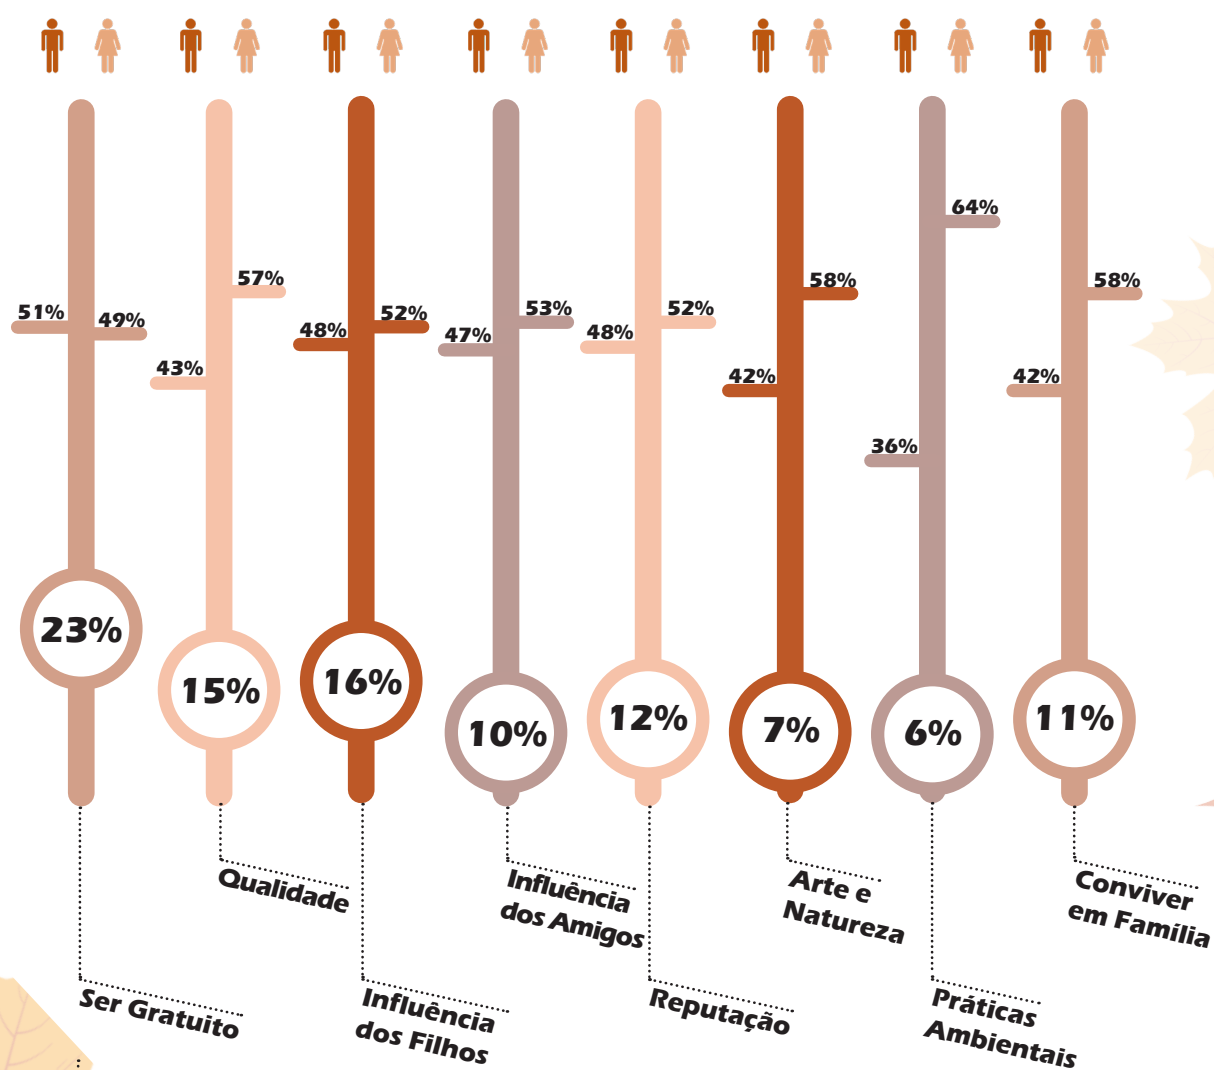

SERRALVES

Festa do Outono

A festa de Outono em Serralves, é uma festa que comemora a chegada da estação que lhe dá nome, tendo como propósito o reavivar das tradições e costumes, interligados com a Arte contemporânea e as belas paisagens de Serralves. Este evento acontece no último fim de semana de Setembro na cidade do Porto.

1 Caracterização do público quanto ao Género. Verifica-se uma distribuição quase homogénea entre o género masculino e feminino no evento.

*Elaboração própria com base em 1455 respostas recolhidas pelo ISAG-EBS e CICET-FCVC.

2 Caracterização do público quanto ao Estado Civil. A maior parte dos participantes do evento são casados/união de facto, tendo também peso os solteiros.

*Elaboração própria com base em 1455 respostas recolhidas pelo ISAG-EBS e CICET-FCVC.

*Elaboração própria com base em 1455 respostas recolhidas pelo ISAG-EBS e CICET-FCVC.

4 Caracterização quanto às razões para visitar. Destaca-se a gratuidade, influência dos filhos e a reputação de Serralves como principais razões para marcarem presença no evento.