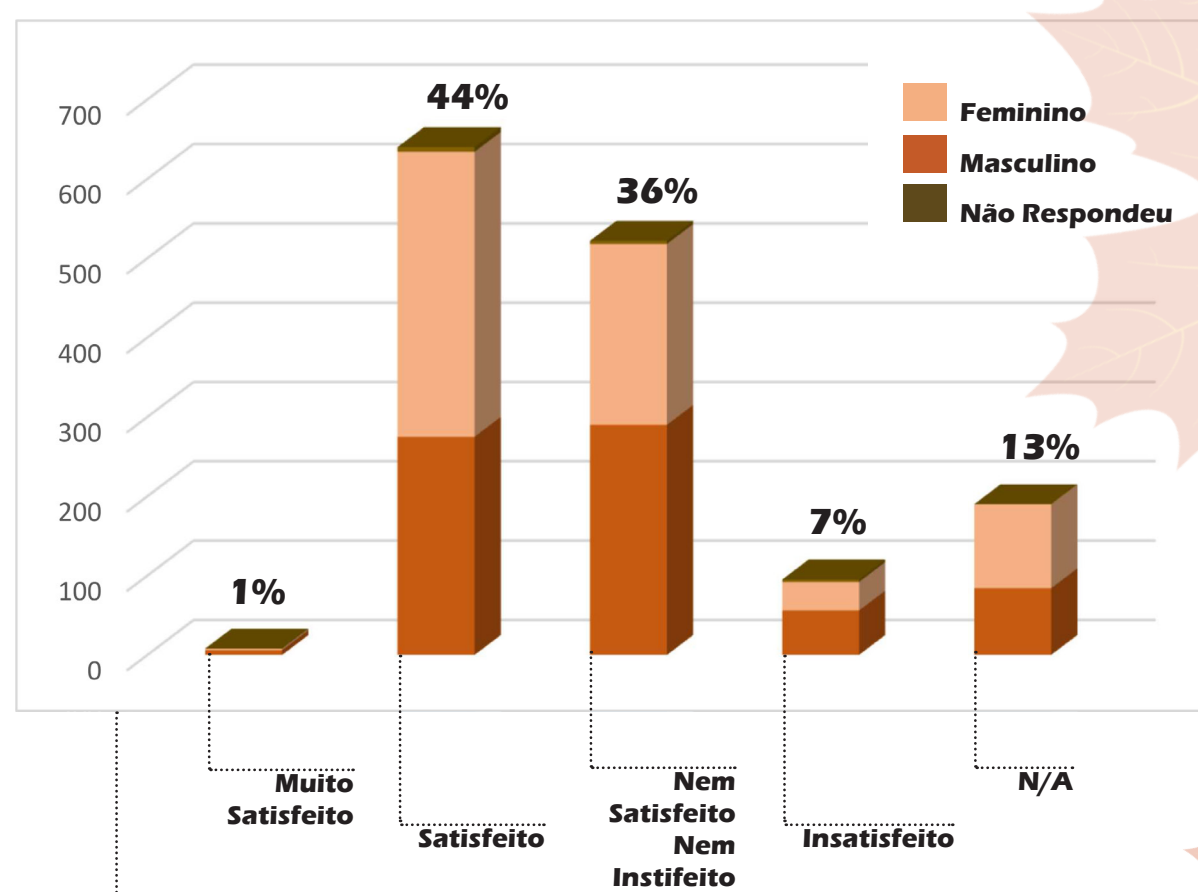

5 Caracterização do grau de satisfação dos participantes. A edição de 2022 da Festa do Outono teve níveis de satisfação elevados, com 45% dos visitantes a revelarem estar satisfeitos ou muito satisfeitos com o evento.

*Elaboração própria com base em 1455 respostas recolhidas pelo ISAG-EBS e CICET-FCVC.

Podemos concluir que a Festa do Outono é um evento de grande destaque na região do Porto e bastante procurado, interligando com grande sucesso tradições e arte contemporânea com um vasto leque de experiências, conseguindo assim alcançar um amplo universo de pessoas.