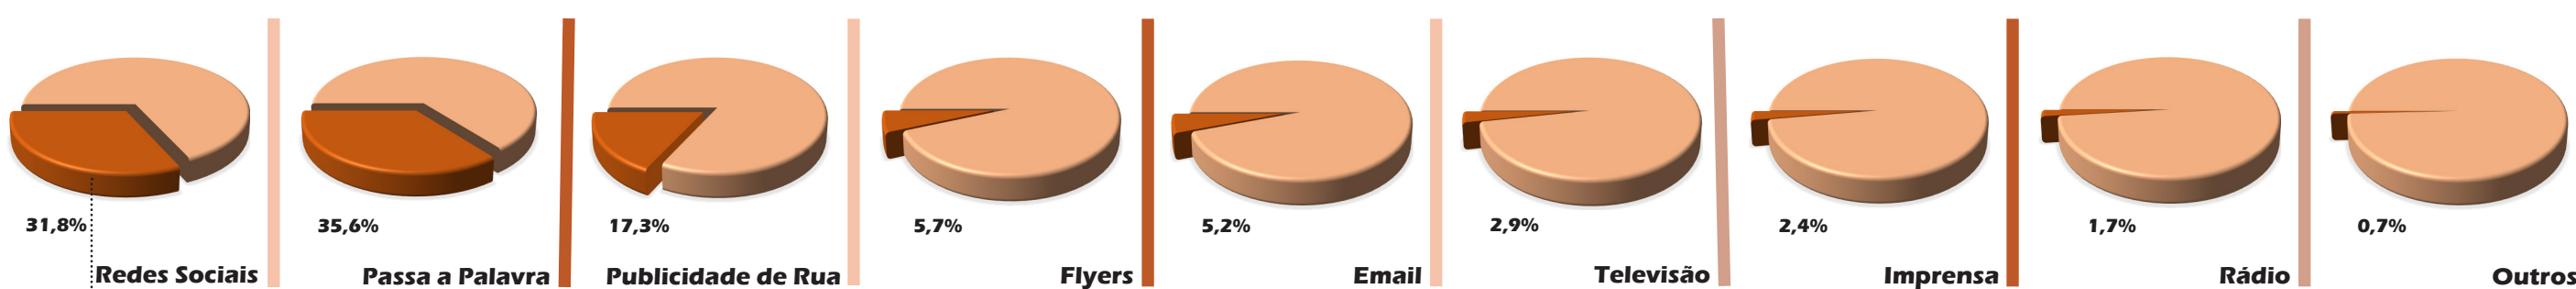

SERRALVES

Festa do Outono

A festa de Outono em Serralves, é uma festa que comemora a chegada da estação que lhe dá nome, tendo como propósito o reavivar das tradições e costumes, interligados com a Arte contemporânea e as belas paisagens de Serralves. Este evento acontece no último fim de semana de Setembro na cidade do Porto.

1 Caracterização do público quanto ao Género. Verifica-se uma distribuição quase homogénea entre o género masculino e feminino no evento.

*Elaboração própria com base em 1455 respostas recolhidas pelo ISAG-EBS e CICET-FCVC.

2 Caracterização do público quanto ao Estado Civil. A maior parte dos participantes do evento são casados/união de facto, tendo também peso os solteiros.

*Elaboração própria com base em 1455 respostas recolhidas pelo ISAG-EBS e CICET-FCVC.