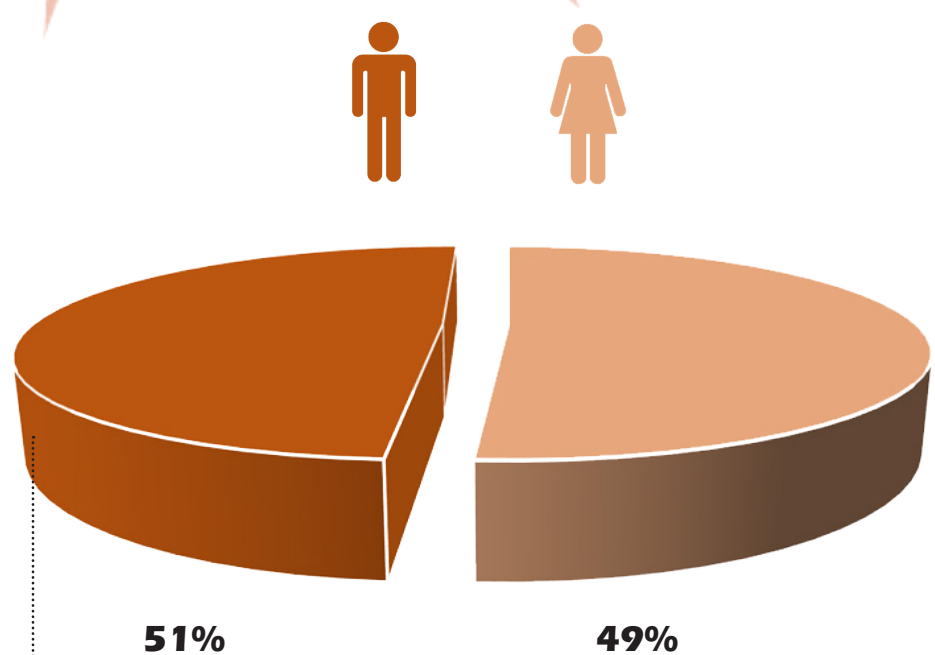

SERRALVES

Festa do Outono

A festa de Outono em Serralves, é uma festa que comemora a chegada da estação que lhe dá nome, tendo como propósito o reavivar das tradições e costumes, interligados com a Arte contemporânea e as belas paisagens de Serralves. Este evento acontece no último fim de semana de Setembro na cidade do Porto.

1 Caracterização do público quanto ao Género. Verifica-se uma distribuição quase homogénea entre o género masculino e feminino no evento.

*Elaboração própria com base em 1455 respostas recolhidas pelo ISAG-EBS e CICET-FCVC.

2 Caracterização do público quanto ao Estado Civil. A maior parte dos participantes do evento são casados/união de facto, tendo também peso os solteiros.

*Elaboração própria com base em 1455 respostas recolhidas pelo ISAG-EBS e CICET-FCVC.