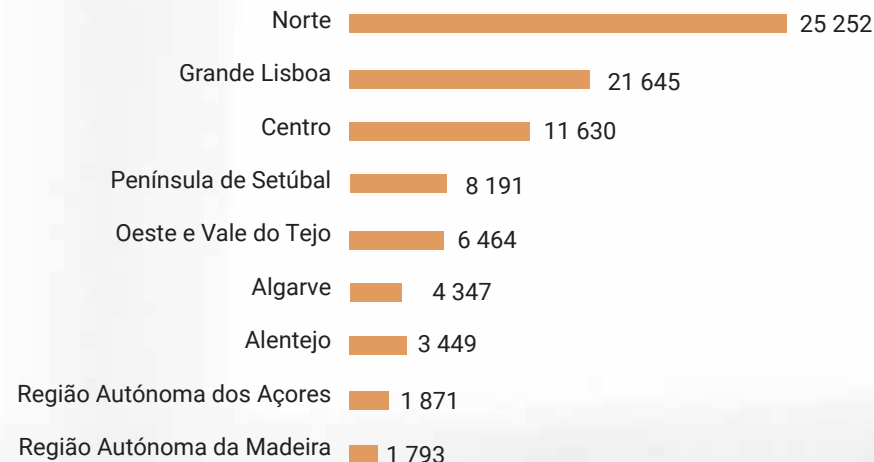

DIA DA MÃE

Em 2024,
Nasceram 84 642 bebés

Naturalidade

56 691 de mães portuguesas
27 951 de mães estrangeiras

A idade média da mães

32,1 anos ao nascimento de um filho
30,7 anos ao nascimento do primeiro filho

Nascimentos (nº) por local de residência da mãe (NUTS - 2024)

Nascimentos por idade da mãe

1 548 nascimentos de bebés de mães adolescentes (13-19 anos)