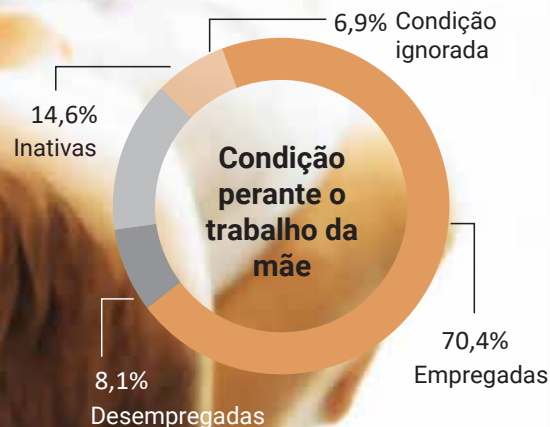

DIA DA MÃE

Em 2024,
Nasceram 84 642 bebés

Naturalidade

56 691 de mães portuguesas
27 951 de mães estrangeiras

A idade média da mães

32,1 anos ao nascimento de um filho
30,7 anos ao nascimento do primeiro filho

Nascimentos (nº) por local de residência da mãe (NUTS - 2024)

Nascimentos por idade da mãe

1 548 nascimentos de bebés de mães adolescentes (13-19 anos)