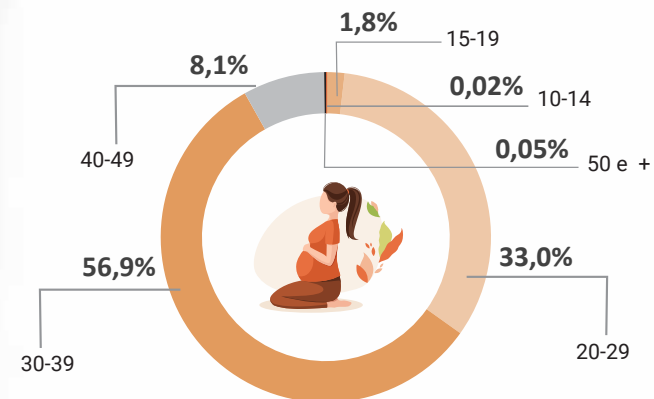

DIA DA MÃE

Em 2024,
Nasceram 84 642 bebés

Naturalidade

56 691 de mães portuguesas
27 951 de mães estrangeiras

A idade média da mães

32,1 anos ao nascimento de um filho
30,7 anos ao nascimento do primeiro filho

Nascimentos (nº) por local de residência da mãe (NUTS - 2024)

Nascimentos por idade da mãe

1 548 nascimentos de bebés de mães adolescentes (13-19 anos)